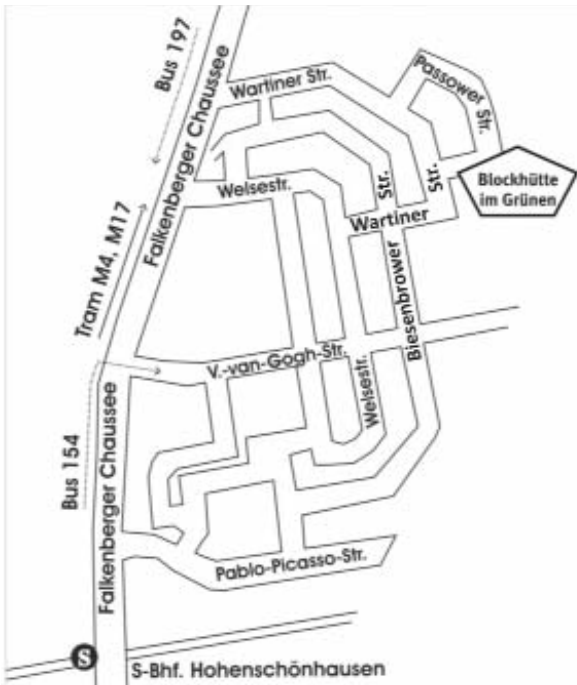

LAGEPLAN UND VERKEHRSANBINDUNG

Verkehrsverbindungen ab S-Bhf. Hohenschönhausen:

Bus 197 bis Welsestraße (Linie Falkenberg-Mahlsdorf), oder
Bus 154 bis V.-van-Gogh-Straße (Linie Buchholz-Wuhlheide)
Tram M4 oder M17 bis Welsestraße